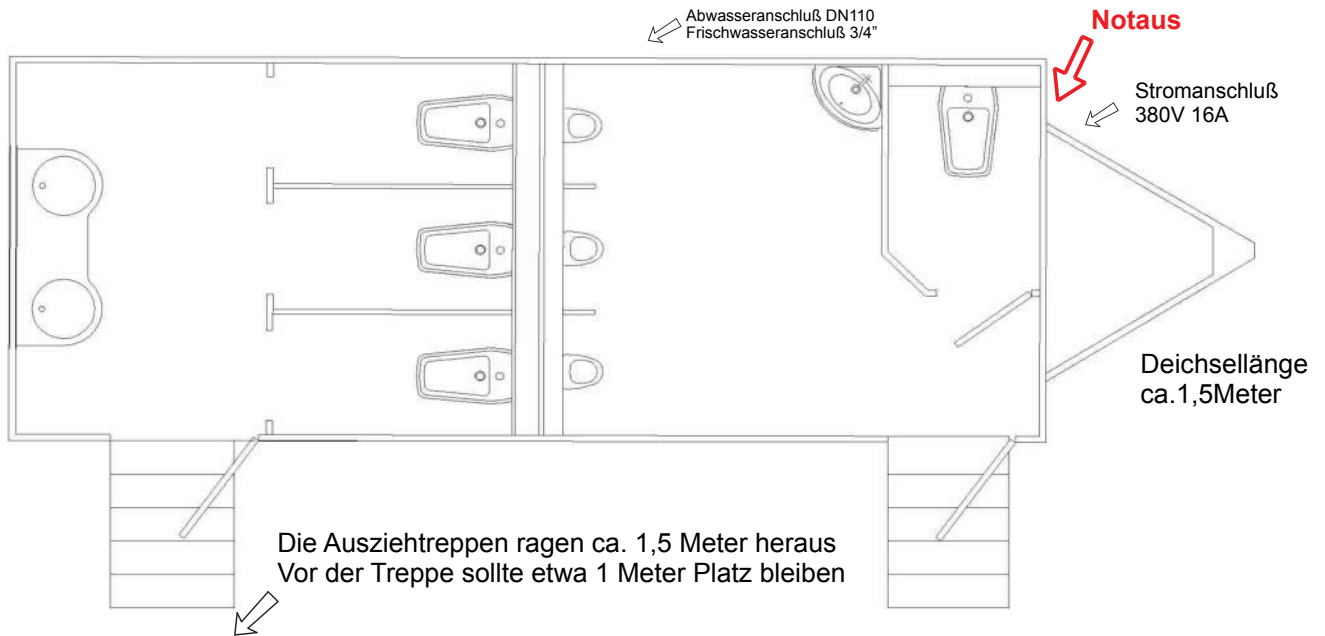

## Global 650XL

Länge mit Deichsel ca. 8 Meter Breite des Aufbaus ca. 2,60 Meter

Platzbedarf 8 x 5 Meter

## Global 750XL Oriental + Ambiente\*

Kabinen wahlweise als Damen oder Herren-Toiletten einsetzbar

Länge 7,50 M Breite des Aufbaus ca. 2,60 M Platzbedarf 10 x 5 M